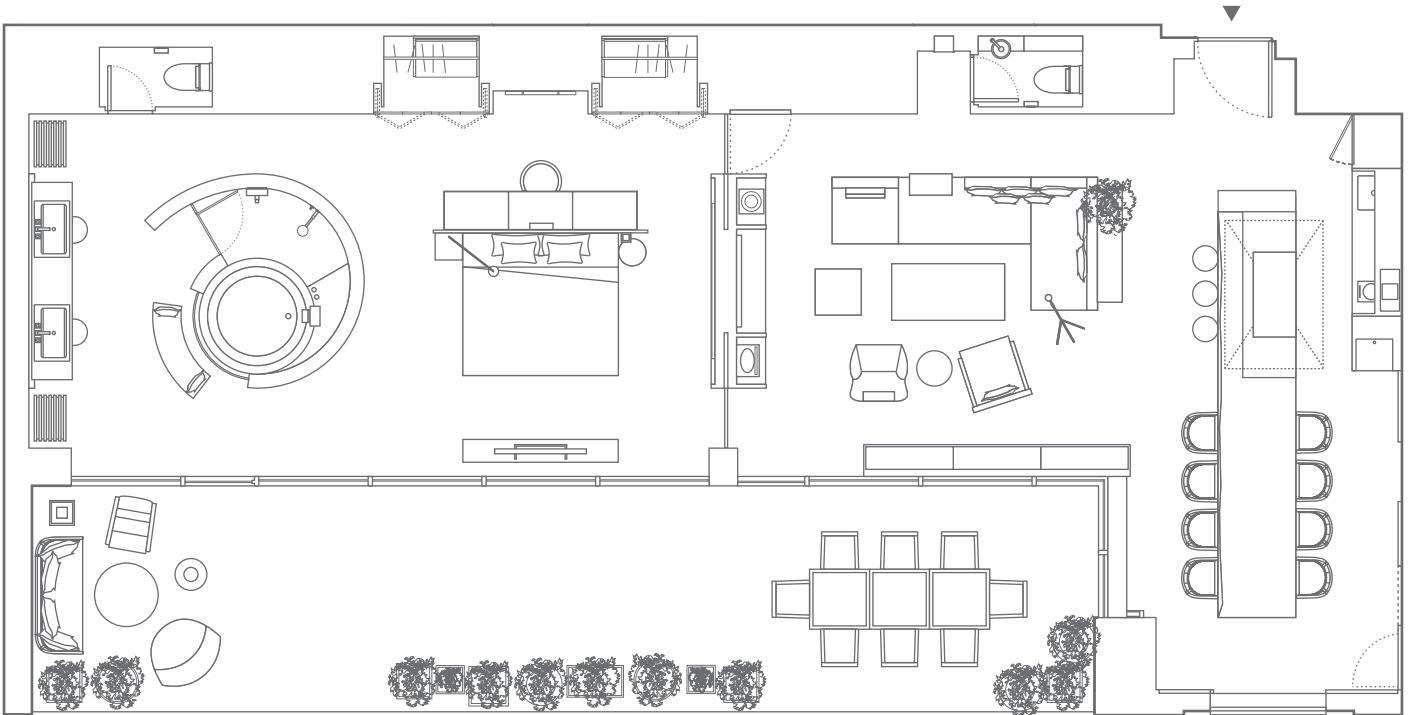

HYATT CENTRIC™
GINZA TOKYO

104-0061 東京都中央区銀座 6-6-7
6-6-7 Ginza, Chuo-ku Tokyo, Japan, 104-0061
T: +81-3-6837-1234 | F: +81-3-6837-1235

ginzatokyo.centric.hyatt.com

ナミキスイート
NAMIKI SUITE

Floor 12F Room 127m² Terrace 45m² 1,367 sq ft 1 room